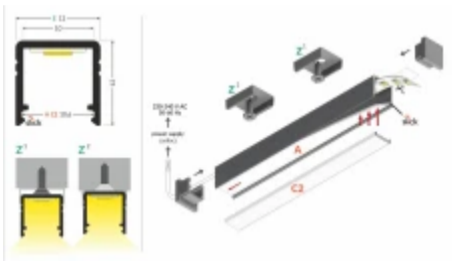

TOPMET

Symbol: C2030001

EAN: 5901597251545

**SMART10 profiel AC2/Z 3000 wit**

Het LED-profiel SMART10 AC2/Z 3000 in het wit, van het bekende merk TOPMET, is een uitstekende oplossing voor veeleisende gebruikers. Gemaakt van hoge kwaliteit aluminium, het wordt gekenmerkt door modern ontwerp en duurzaamheid. De profiellengte is 3000 mm, wat zorgt voor flexibiliteit in de ruimte opstelling. Het product wordt gekenmerkt door een maximale breedte van LED-tape tot 10 mm, waardoor het eenvoudig te integreren is met verschillende LED-lichtbronnen.

**Technische gegevens**

Parameter	Waarde
Garantie	1
Maximale breedte van de LED-strip	10

Parameter	Waarde
Lengte	3000

TOPMET

Symbol: C2030001

EAN: 5901597251545

**SMART10 profiel AC2/Z 3000 wit**

**Technisch tekenen**

**Lichtverdeling**

**Extra productfoto's**

**Logistieke gegevens**

**Individuele verpakking**

Breedte	3000 mm
Hoogte	0 mm
Lengte	0 mm
Weegschaal	0,296 kg

**Bulkverpakkingen**

Hoeveelheid	10
Hoogte	0 mm
Lengte	100 mm
Weegschaal	0 kg