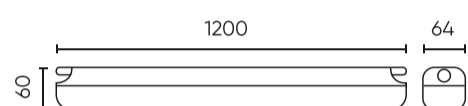

LED line LITE

Symbol: 217553

EAN: 5905378217553

**Hermetische armatuur LINERIS 4000K
36W 4320lm IP65 120cm grijs 2x1,5mm
LITE**

Technisch tekenen