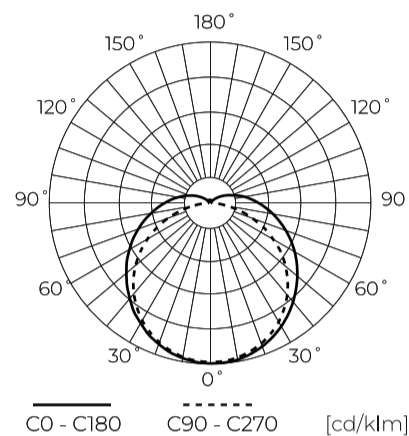

LED line LITE

Symbol: 217553

EAN: 5905378217553

**Hermetische armatuur LINERIS 4000K
36W 4320lm IP65 120cm grijs 2x1,5mm
LITE**

Technisch tekenen

Lichtverdeling