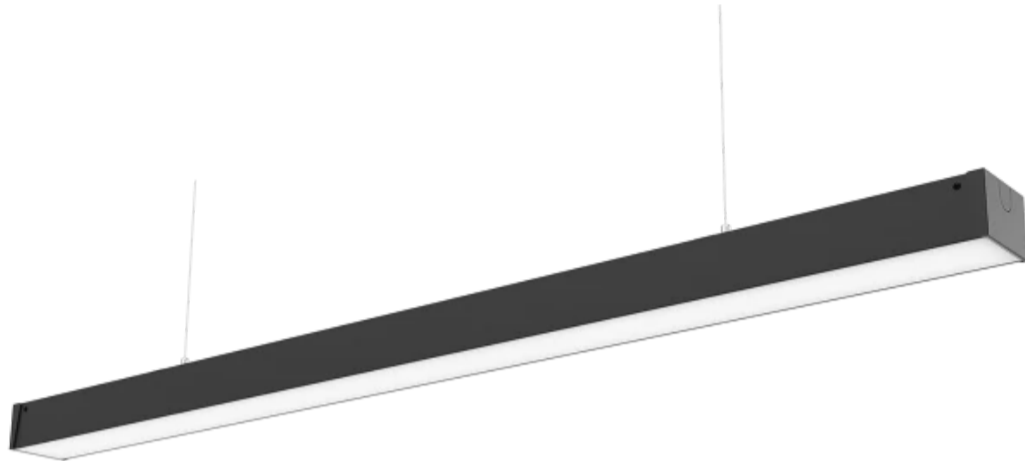

LED line PRIME

Symbol: 475824

EAN: 5907777475824

**Lineaire armatuur FUSION 4000K 40W
5200lm P18° IP20 120cm zwart PRIME**

LED-lijnhouder PRIME FUSION 40W 4000K is een efficiënte lichtbron met een lichtstroom van 5200 lumen. Het wordt gekenmerkt door een lichthoek P18°, die zorgt voor een optimale lichtverdeling in de kamers. Het product is verkrijgbaar in zwart en zijn moderne vorm past in een verscheidenheid aan interieur arrangementen. IP20- en IK08-beschermingsklassen garanderen voldoende duurzaamheid en veiligheid.

Technische gegevens

Parameter	Waarde
Energie-efficiëntieklasse 2019/2015	C
Garantie	5/7*
Stroom	• 40 W
Spanning	• 220-240 V AC
Lichtkleurtemperatuur	• 4000 K
Lichte kleur	Wit
Kleurweergave-index Ra	80
Dichtheidsklasse	IP20
IK-beschermingsklasse	08
Elektrische beschermingsklasse	I
Lichtopbrengst	130
Totale lichtstroom	5200
Behoudfactor van de lichtstroom	96

LED line PRIME

Symbol: 475824

EAN: 5907777475824

**Lineaire armatuur FUSION 4000K 40W
5200lm P18° IP20 120cm zwart PRIME**

Technisch tekenen

Lichtverdeling

Extra productfoto's

Logistieke gegevens