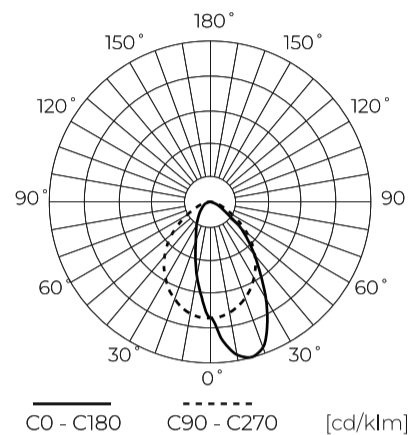

Technische gegevens

Parameter	Waarde
Energie-efficiëntieklasse 2019/2015	C
Garantie	5/7*
Stroom	• 40 W
Spanning	• 220-240 V AC
Lichtkleurtemperatuur	• 4000 K
Lichte kleur	Wit
Kleurweergave-index Ra	80
Dichtheidsklasse	IP20
IK-beschermingsklasse	08
Elektrische beschermingsklasse	I
Lichtopbrengst	130
Totale lichtstroom	5200
Behoudfactor van de lichtstroom	96

Parameter	Waarde
Houdbaarheid L70B50	50 000 h
L80B* - verschil B10-B50 ≈ 1 % (volgens LightingEurope) - verwaarloosbaar	35000 h
Duurzaamheidsfactor	0.9
MacAdam's stappen	≤6
Lengte van de stropen	200 cm
Voedingsspanningsfrequentie	50/60Hz
Vermogensfactor PF	0,9
Opwarmtijd lamp tot 60%	1
Bedrijfstemperatuur	-20÷45
Voor toepassingen	Binnen in de kamers
Lengte	1158
Breedte	70
Hoogte	52

LED line PRIME

Symbol: 475824

EAN: 5907777475824

**Lineaire armatuur FUSION 4000K 40W
5200lm P18° IP20 120cm zwart PRIME**

Technisch tekenen

Lichtverdeling

Extra productfoto's

Logistieke gegevens

Europallet

Hoeveelheid	144
Hoogte	1260 mm
Hoeveelheid in laag	144
Aantal lagen	1
Hoeveelheid: Europallet	144
Weegschaal	265,2 kg

LED line PRIME

Symbol: 475824

EAN: 5907777475824

**Lineaire armatuur FUSION 4000K 40W
5200lm P18° IP20 120cm zwart PRIME**