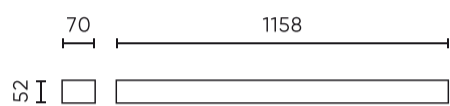

LED line PRIME

Symbol: 475824

EAN: 5907777475824

**Lineaire armatuur FUSION 4000K 40W
5200lm P18° IP20 120cm zwart PRIME**

Technisch tekenen