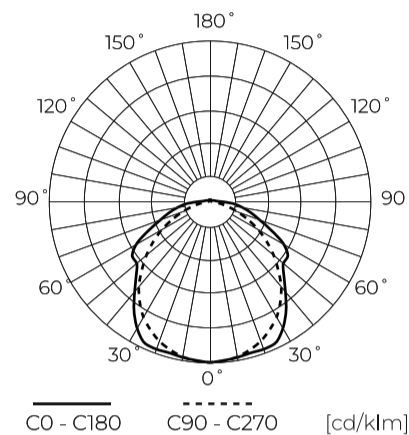

LED line PRIME

Symbol: 210189

EAN: 5905378210189

**Hermetische armatuur RANGER 4000K
10-40W 7200lm IP66 120cm grijs PRIME**

Technisch tekenen

Lichtverdeling