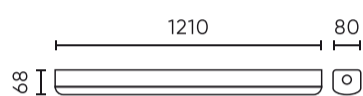

LED line PRIME

Symbol: 210189

EAN: 5905378210189

**Hermetische armatuur RANGER 4000K
10-40W 7200lm IP66 120cm grijs PRIME**

Technisch tekenen