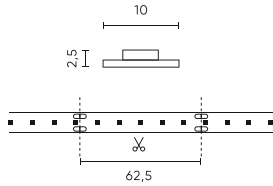

LED line PRIME

Symbol: 479952

EAN: 5907777479952

**LED strip 640/5m SMD 24V 4000K 8,5W
IP20 10mm 5m 1360lm/m PRIME**

Technisch tekenen