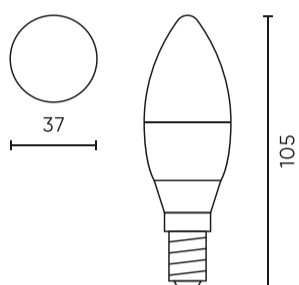

LED line LITE

Symbol: 471222

EAN: 5907777471222

**LED-lamp E14 4000K 8W 720lm 230V
180° C37 PC LITE**

Technisch tekenen