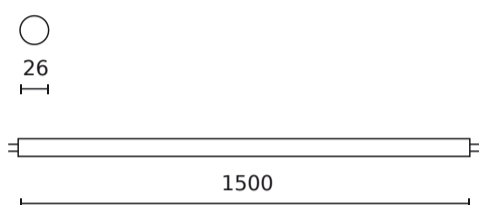

LED line LITE

Symbol: 216747

EAN: 5905378216747

**LED-lamp NANO T8 G13 6500K 23W
2380lm 230V 270° 150cm PC LITE**

Technisch tekenen