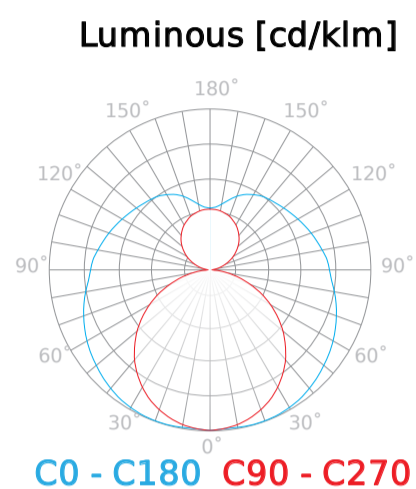

Lichtverdeling