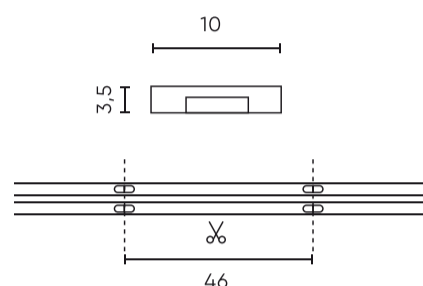

LED line PRIME

Symbol: 479884

EAN: 5907777479884

**LED tape 528 COB 24V 4000K 14W IP66
11mm 5m 1400lm/m PRIME**

Technisch tekenen