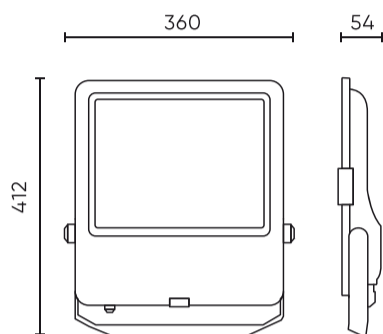

LED line PRIME

Symbol: 202467

EAN: 5905378202467

**FLOODLIGHT 4000K 200W 28000lm T2
IP66 PRIME**

Technisch tekenen