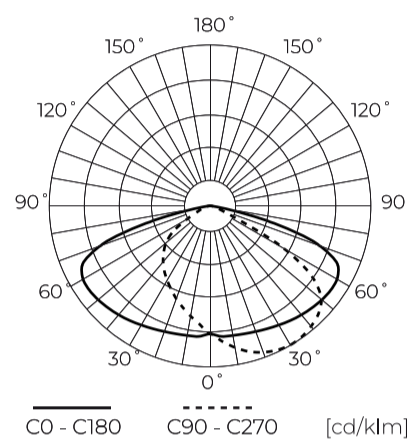

Technische gegevens

Parameter	Waarde
Energie-efficiëntieklasse 2019/2015	D
Garantie	5/7*
Stroom	• 200 W
Spanning	• 100-277 V AC
Lichtkleurtemperatuur	• 4000 K
Lichte kleur	Wit
Kleurweergave-index Ra	70
Dichtheidsklasse	IP66
IK-beschermingsklasse	08
Elektrische beschermingsklasse	I
Lichtopbrengst	140
Totale lichtstroom	28000
Behoudfactor van de lichtstroom	96
Houdbaarheid L70B50	50 000 h
L80B* - verschil B10-B50 ≈ 1 % (volgens LightingEurope) - verwaarloosbaar	35000 h
Duurzaamheidsfactor	0.9
MacAdam's stappen	≤6

Parameter	Waarde
Kabellengte	1 050 mm
Montage type	Opbouw
Voedingsspanningsfrequentie	50/60Hz
Stralingshoek	70°x155
Diodetype	SMD2835
Aantal diodes	360
Vermogensfactor PF	0,9
Aantal aan/uit-cycli	50000
Bedrijfstemperatuur	-40÷45
Voor toepassingen	Binnen en buiten de kamers
Lengte	412 mm
Breedte	370 mm
Hoogte	52 mm
Weegschaal	3,57 kg
Materiaal (behuizing)	Aluminium
Materiaal (lampenkap)	Gehard glas

LED line PRIME

Symbol: 202467

EAN: 5905378202467

**FLOODLIGHT 4000K 200W 28000lm T2
IP66 PRIME**

Technisch tekenen

Lichtverdeling

Extra productfoto's

Logistieke gegevens

Individuele verpakking

Breedte	420 mm
Hoogte	80 mm
Lengte	450 mm
Weegschaal	4,21 kg

Bulkverpakkingen

Hoeveelheid	1
Breedte	420 mm
Hoogte	80 mm
Lengte	450 mm
Volume	0,015 m3
Weegschaal	4,21 kg
Reacties	

Europallet