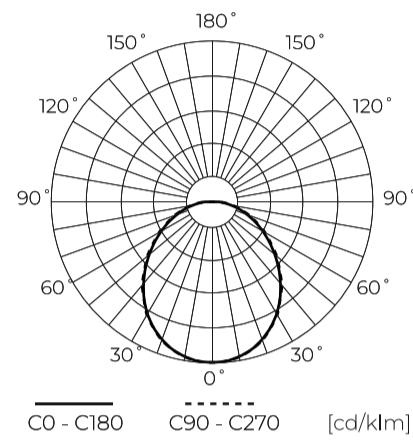

LED line PRIME

Symbol: 201941

EAN: 5905378201941

**MR16 4000K 8,5W 1020lm 10-18V AC/DC
120 ° GU5.3 Keramiek PRIME**

Technisch tekenen

Lichtverdeling