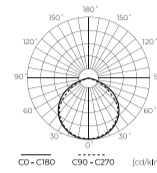

Lichtverdeling

5782310uerW1