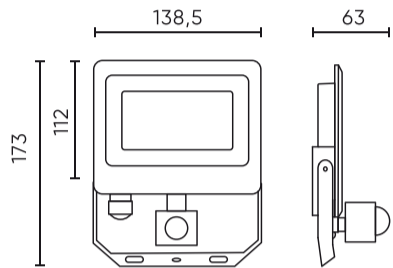

LED line LITE

Symbol: 203532

EAN: 5905378203532

**Floodlight PHOTON 4000K 30W 3000lm
120° IP65 LITE bewegingssensor**

Technisch tekenen

Lichtverdeling

5782310uerW1