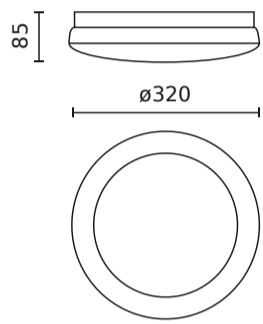

Parameter	Waarde
Batterijtype	LiFePO4 3,2V 3000mAh
Voedingsspanningsfrequentie	50/60Hz
Stralingshoek	120
Sensortype	Magnetron
Diodetype	SMD2835
Aantal diodes	182
Duurzaamheid	35 000 h
Vermogensfactor PF	0,5
Aantal aan/uit-cycli	50000
Opwarmtijd lamp tot 60%	1
Bedrijfstemperatuur	-40÷35
Voor toepassingen	Binnen en buiten de kamers
Installatiemethode	opbouw
Hoogte	85
Diameter van de fitting	320
Weegschaal	920
Levensduur van de batterij	3 h
Materiaal (behuizing)	Polycarbonaat
Materiaal (lampenkap)	Polycarbonaat
Noodmodule	<ul style="list-style-type: none"> • JA

Technisch tekenen

Lichtverdeling

Extra productfoto's

Logistieke gegevens

Individuele verpakking

Hoeveelheid	1
Breedte	320 mm
Hoogte	320 mm
Lengte	85 mm
Weegschaal	1,0 kg

Bulkverpakkingen

Hoeveelheid	6
Breedte	700 mm
Hoogte	320 mm
Lengte	320 mm
Volume	0,072 m3
Weegschaal	
Reacties	