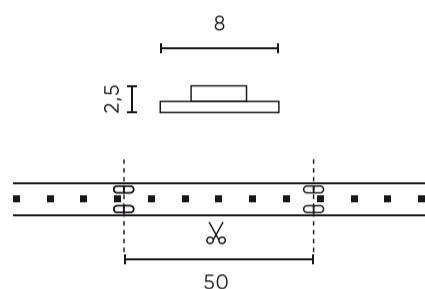

LED line PRIME

Symbol: 249440

EAN: 5901583249440

**LED-strip 300/5m SMD 12V 11000K 4.8W
IP20 8mm 30m 400lm/m PRIME**

Technisch tekenen