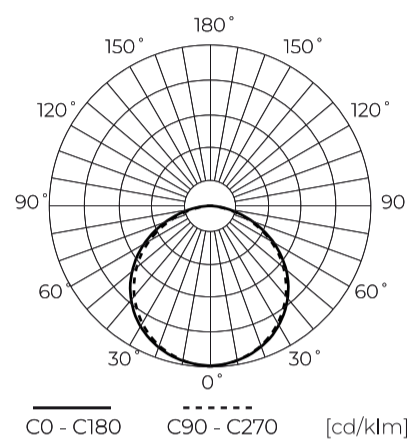

Technische gegevens

Parameter	Waarde
Energie-efficiëntieklasse 2019/2015	G
Garantie	5
Stroom	• 4.8 W / m
Spanning	• 12 V DC
Lichtkleurtemperatuur	• 11000 K
Lichte kleur	Wit
Kleurweergave-index Ra	80
Dichtheidsklasse	IP20
Snijgedeelte	5 cm
Lichtopbrengst	83
Behoudfactor van de lichtstroom	96
Houdbaarheid L70B50	50 000 h
L80B* - verschil B10-B50 ≈ 1 % (volgens LightingEurope) - verwaarloosbaar	35000 h
Duurzaamheidsfactor	0.9
Dimfunctie	PWM
MacAdam's stappen	≤3
Totale lichtstroom (meter)	400

Parameter	Waarde
Stroom (meter)	0,4
Stralingshoek	120
Diodetype	SMD3528
Compatibel dimmertype	PWM
Laminaat (kleur)	Wit
Aantal diodes (meter)	60
Soort plakband	3M 300 LSE
Duurzaamheid	100 000 h
Aantal aan/uit-cycli	50000
Opwarmtijd lamp tot 60%	1
Bedrijfstemperatuur	-20÷45
Voor toepassingen	Binnen in de kamers
Lengte	30000 mm
Breedte	8 mm
Hoogte	2,5
Weegschaal	0,425 kg

LED line PRIME

Symbol: 249440

EAN: 5901583249440

**LED-strip 300/5m SMD 12V 11000K 4.8W
IP20 8mm 30m 400lm/m PRIME**

Technisch tekenen

Lichtverdeling

Extra productfoto's

Logistieke gegevens

Europallet

Hoeveelheid	14400 m
Hoogte	1820 mm
Hoeveelheid in laag	80
Aantal lagen	6
Hoeveelheid: Europallet	480
Weegschaal	278,8 kg

LED line PRIME

Symbol: 249440

EAN: 5901583249440

**LED-strip 300/5m SMD 12V 11000K 4.8W
IP20 8mm 30m 400lm/m PRIME**