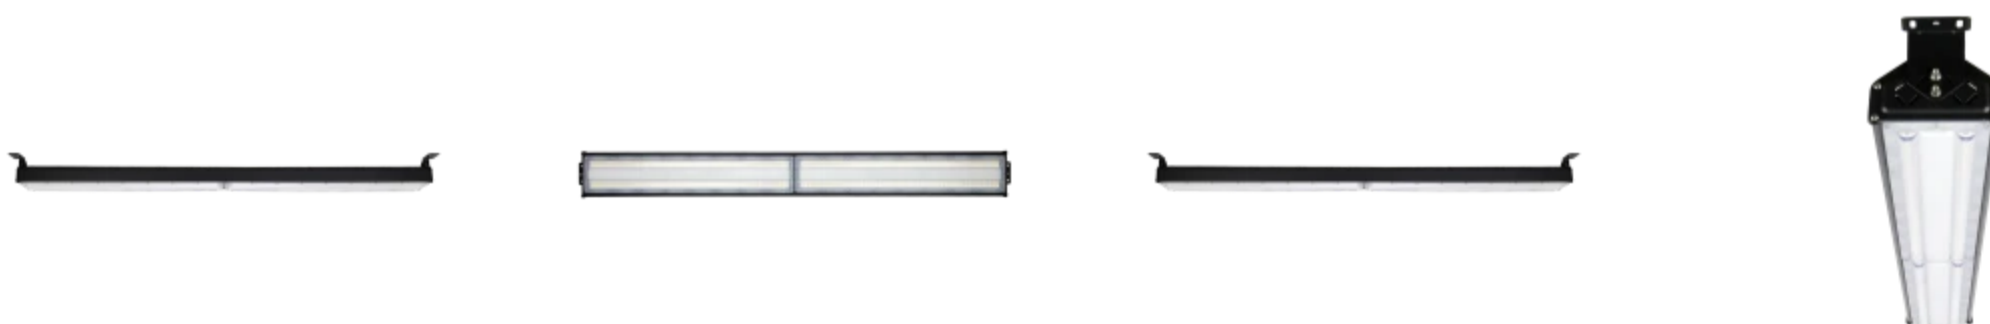

LED line LITE

Symbol: 206779

EAN: 5905378206779

**Highbay armatuur STREAKBAY 4000K  
200W 20000lm 120x60° IP65 zwart LITE**

**STREAKBAY High Bay LED** zijn efficiënte industriële armaturen met een beschikbare vermogensrange van **50W** tot **200W** en een kleurtemperatuur van **4000K**. Dankzij de stevige aluminium behuizing met een beschermingsgraad van **IP65** en de asymmetrische lens **120x60°** zorgt het voor een gelijkmatige verlichting van grote oppervlakken, waarbij lichtverspreiding wordt geminimaliseerd. Het presteert goed onder moeilijke omstandigheden, biedt duurzaamheid en energie-efficiëntie, wat het werkcomfort verhoogt en vermoeidheid van de ogen vermindert.

LED line LITE

Symbol: 206779

EAN: 5905378206779

**Highbay armatuur STREAKBAY 4000K  
200W 20000lm 120x60° IP65 zwart LITE**

**Technisch tekenen**

**Lichtverdeling**

**Extra productfoto's**

**Logistieke gegevens**