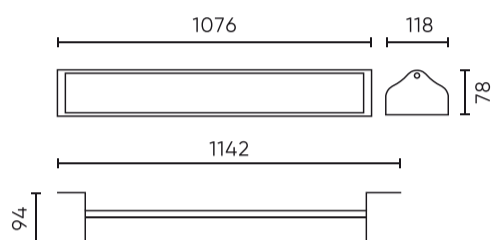

Parameter	Waarde
MacAdam's stappen	≤6
Voedingsspanningsfrequentie	50/60Hz
Stralingshoek	120x60
Diodetype	SMD LED
Aantal diodes	216
Vermogensfactor PF	0,95
Bedrijfstemperatuur	-40÷40
Voor toepassingen	Buiten de kamers
Lengte	1076 mm
Breedte	118 mm
Hoogte	78 mm
Weegschaal	2,63 kg
Materiaal (behuizing)	Gegoten aluminium
Materiaal (lampenkap)	Polycarbonaat

LED line LITE

Symbol: 206779

EAN: 5905378206779

**Highbay armatuur STREAKBAY 4000K  
200W 20000lm 120x60° IP65 zwart LITE**

**Technisch tekenen**

**Lichtverdeling**

**Extra productfoto's**

**Logistieke gegevens**

**Individuele verpakking**

Hoeveelheid	1
Breedte	1076 mm
Hoogte	78 mm
Lengte	118 mm
Weegschaal	3,1 kg

**Bulkverpakkingen**

Hoeveelheid	5
Breedte	505 mm
Hoogte	162 mm
Lengte	1140 mm
Volume	0,093 m3
Weegschaal	16,1 kg

**Europallet**

Hoeveelheid	60
Hoogte	1,70 m
Hoeveelheid in laag	
Aantal lagen	
Hoeveelheid: Europallet	12
Weegschaal	218 kg

---

LED line LITE

Symbol: 206779

EAN: 5905378206779

**Highbay armatuur STREAKBAY 4000K  
200W 20000lm 120x60° IP65 zwart LITE**