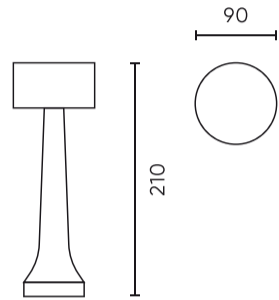

**Technische gegevens**

Parameter	Waarde
Garantie	2
Stroom	• 1 W
Lichte kleur	Wit
Kleurweergave-index Ra	80
Dichtheidsklasse	IP20
Lichtopbrengst	120
Dimfunctie	Touch

Parameter	Waarde
Oplaadtijd	5 h
Batterijtype	1 x Li-Ion 3.7V 1800mAh
Stralingshoek	120
Bedrijfstemperatuur	-5÷40
Voor toepassingen	Binnen in de kamers
Levensduur van de batterij	8 h

LED line

Symbol: 204485

EAN: 5905378204485

**Tabellamp RIWIA 1.0W 120lm CCT  
gouden roos 1.8Ah**

**Technisch tekenen**

**Lichtverdeling**

**Extra productfoto's**

**Logistieke gegevens**

**Individuele verpakking**

Hoeveelheid	1
Breedte	100 mm
Hoogte	225 mm
Lengte	100 mm
Weegschaal	0,27 kg

**Bulkverpakkingen**

Hoeveelheid	30
Breedte	520 mm
Hoogte	320 mm
Lengte	470 mm
Volume	0,078 m3
Weegschaal	10,8 kg

**Europallet**

Hoogte	1920 mm
Hoeveelheid in laag	60
Aantal lagen	6
Hoeveelheid: Europallet	360
Weegschaal	129,6 kg

---

LED line

Symbol: 204485

EAN: 5905378204485

**Tabellamp RIWIA 1.0W 120lm CCT  
gouden roos 1.8Ah**