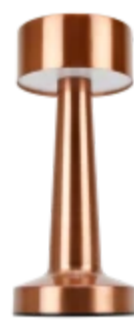

LED line

Symbol: 204485

EAN: 5905378204485

**Tabellamp RIWIA 1.0W 120lm CCT  
gouden roos 1.8Ah**

RIWIA tafellamp met 1 W vermogen en 120 lm lichtstroom is een combinatie van modern design en hoge functionaliteit. Dankzij de elegante afwerking in goudroze, is het onderscheiden in elke regeling. Het heeft een touch knop voor het dimmen en aanpassen van de kleur van het licht in het bereik 3000/4000/5000 K. Aangedreven door Li-Ion 3.7V 1800m Ah batterij, het biedt tot 8 uur na volledig opladen.

LED line

Symbol: 204485

EAN: 5905378204485

**Tabellamp RIWIA 1.0W 120lm CCT  
gouden roos 1.8Ah**

**Technisch tekenen**

**Lichtverdeling**

**Extra productfoto's**

**Logistieke gegevens**