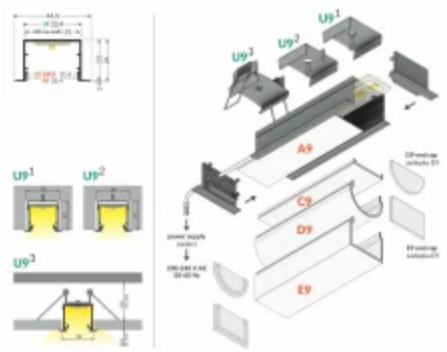

**Technische gegevens**

Parameter	Waarde
Garantie	1

Parameter	Waarde
Lengte	3000

TOPMET

Symbol: V3270021

EAN: 5901597253648

**VARIO profiel30-07 ACDE-9/U9 3000  
zwarte anode.**

**Technisch tekenen**

**Lichtverdeling**

**Extra productfoto's**

**Logistieke gegevens**

**Individuele verpakking**

Breedte	3000 mm
Hoogte	0 mm
Lengte	0 mm
Weegschaal	0,975 kg

**Bulkverpakkingen**

Hoeveelheid	10
Hoogte	0 mm
Lengte	100 mm
Weegschaal	0 kg