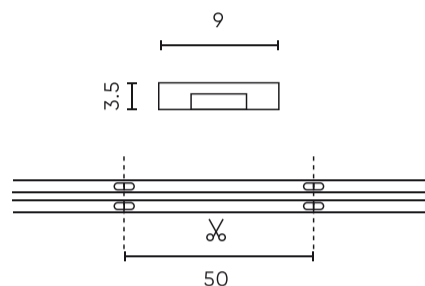

LED line PRIME

Symbol: 479815

EAN: 5907777479815

**LED strip 480 COB 24V 2700K 11W IP66
9mm 5m 1100lm/m PRIME**

Technisch tekenen