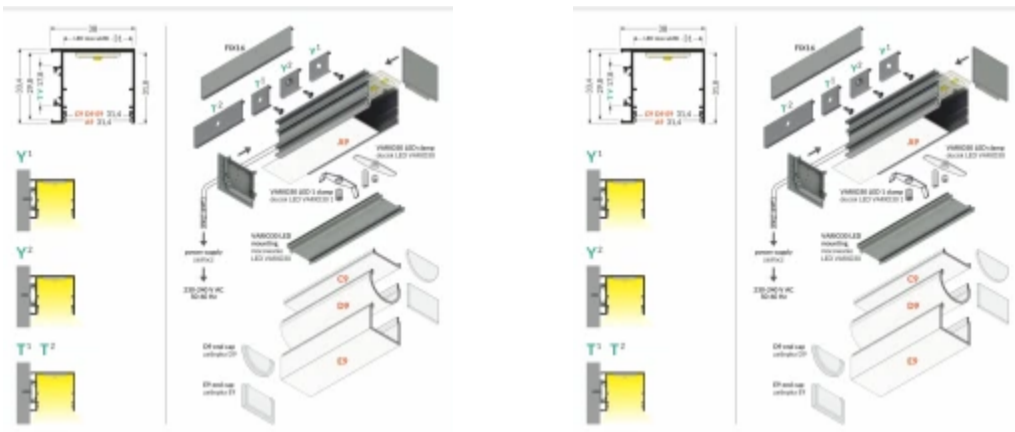

TOPMET

Symbol: V3090021

EAN: 5901597241324

**VARIO profiel30-03 ACDE-9/TY 1000
zwart**

De VARIO30-03 ACDE-9/TY 1000 profiel van het gerenommeerde merk TOPMET is een hoge kwaliteit product gemaakt van geanodiseerd aluminium in elegante zwarte kleur. De afmetingen zijn 1000 mm lang, 38 mm breed en 31,8 mm hoog, waardoor hij veelzijdig en esthetisch is. Dankzij de gebruikte materialen zorgt het voor duurzaamheid en weerstand tegen schade.

Technische gegevens

Parameter	Waarde
Garantie	1
Lengte	1000

Parameter	Waarde
Breedte	38
Hoogte	31,8

TOPMET

Symbol: V3090021

EAN: 5901597241324

**VARIO profiel30-03 ACDE-9/TY 1000
zwart**

Technisch tekenen

Lichtverdeling

Extra productfoto's

Logistieke gegevens

Individuele verpakking

Hoeveelheid	1
Breedte	1000 mm
Hoogte	31,8 mm
Lengte	38 mm
Weegschaal	0,447 kg

Bulkverpakkingen

Hoeveelheid	15
Hoogte	0 mm
Lengte	150 mm
Weegschaal	0 kg