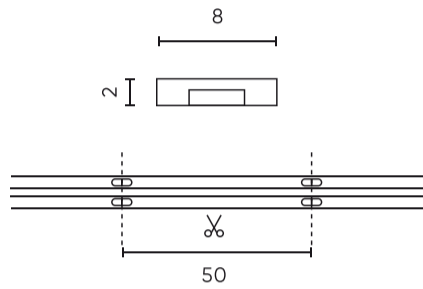

LED line PRIME

Symbol: 479792

EAN: 5907777479792

**LED strip 480 COB 24V 4000K 11W IP20
8mm 5m 1100lm/m PRIME**

Technisch tekenen