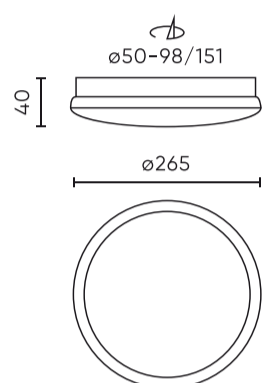

LED line PRIME

Symbol: 470577-II

EAN: 5905378206816

**Plafonlamp LUNAR 4000K 16W 1600lm
rond IP65 wit PRIME**

Technisch tekenen