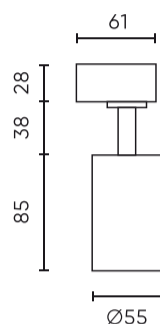

LED line LITE

Symbol: 478276

EAN: 5907777478276

**Inbouwarmatuur PIPE GU10 rond IP20
zwart LITE**

Technisch tekenen