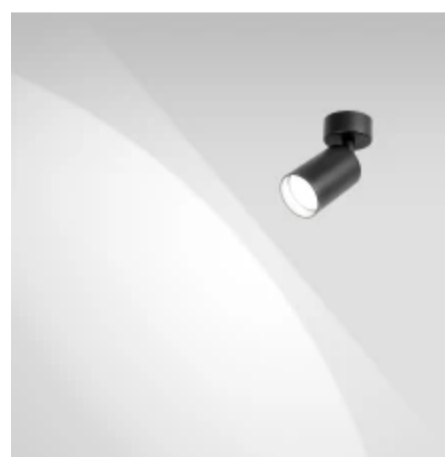

LED line LITE

Symbol: 478276

EAN: 5907777478276

Inbouwarmatuur PIPE GU10 rond IP20 zwart LITE

Oprawa natynkowa LED line GU10 in de kleur zwart PIPE is een combinatie van moderniteit en functionaliteit. Gemaakt van aluminium, kenmerkt het zich door een duurzame constructie en een esthetische poedercoating. Het maakt flexibele aanpassing van de lichtrichting mogelijk in het bereik van 180° en 330°. Perfect voor installatie op plafonds en muren, werkt het samen met energiezuinige GU10-lampen met een maximaal vermogen van 10W.

Parameter	Waarde
Classificatie van het basismateriaal voor installatie	F
Installatie van het verlichte object	0.5 m
Installatiemethode	opbouw
Hoogte	85
Diameter van de bron die aan de houder is toegewezen	50 mm
Diameter van de fitting	55
Materiaal (behuizing)	Aluminium

LED line LITE

Symbol: 478276

EAN: 5907777478276

**Inbouwarmatuur PIPE GU10 rond IP20
zwart LITE**

Technisch tekenen

Lichtverdeling

Extra productfoto's

Logistieke gegevens