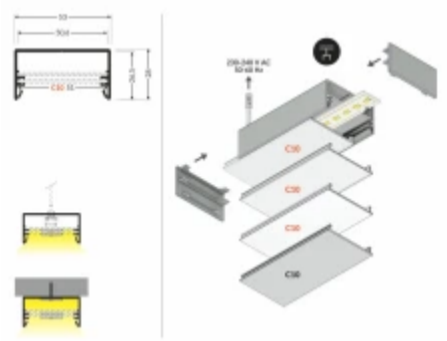

Technische gegevens

Parameter	Waarde
Garantie	1

Parameter	Waarde
Lengte	2000

TOPMET

Symbol: 93030002

EAN: 5901597200741

Lowie profiel 2000 zwart

Technisch tekenen

Lichtverdeling

Extra productfoto's

Logistieke gegevens

Individuele verpakking

Breedte	2000 mm
Hoogte	0 mm
Lengte	0 mm
Weegschaal	1,007 kg

Bulkverpakkingen

Hoeveelheid	15
Hoogte	0 mm
Lengte	150 mm
Weegschaal	0 kg