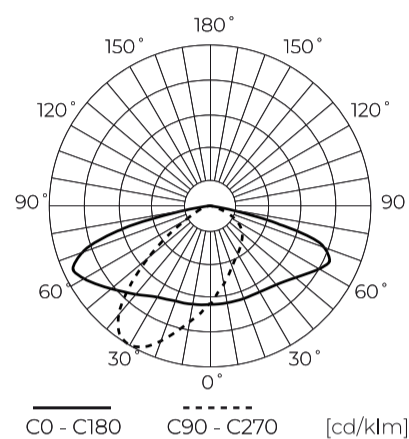

Lichtverdeling