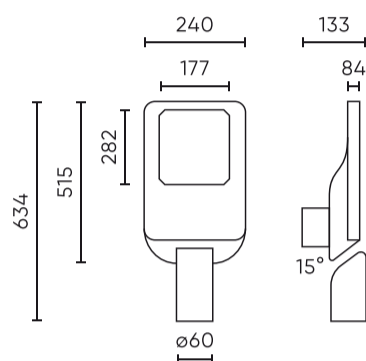

LED line PRIME

Symbol: 203129

EAN: 5905378203129

**Wegverlichting Armatuur CAMINO
4000K 150W 21000lm IP66 grijs PRIME**

Technisch tekenen