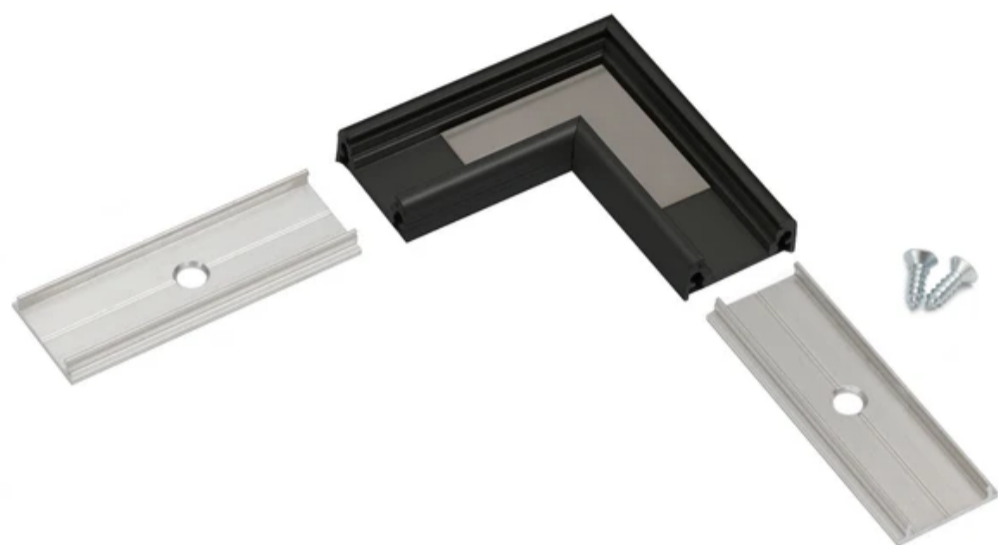

TOPMET

Symbol: 77410021

EAN: 5901597204138

SURFACE 10 90st connector zwart /op

SURFACE10 90ste connector in zwart geanodiseerd van TOPMET is een solide element voor efficiënte verbinding en integratie van verlichtingsystemen. Het innovatieve design en de nauwkeurige prestaties zorgen voor duurzaamheid en esthetiek, perfect in te voeren moderne interieurs. De hoge kwaliteit van de bij de productie gebruikte materialen garandeert langdurige werking en weerstand tegen mechanische schade.

Technische gegevens

Parameter	Waarde
Garantie	1

Parameter	Waarde
-----------	--------

TOPMET

Symbol: 77410021

EAN: 5901597204138

SURFACE 10 90st connector zwart /op

Technisch tekenen

TOPMET

Symbol: 77410021

EAN: 5901597204138

SURFACE 10 90st connector zwart /op

Voorbeeldimplementatie