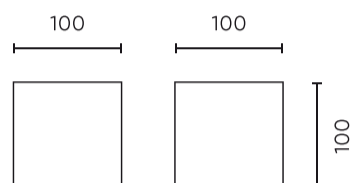

LED line LITE

Symbol: 478160

EAN: 5907777478160

**Buitenwandlamp LED 2x3W 3000K IP54
grijs CUBE LITE**

Technisch tekenen