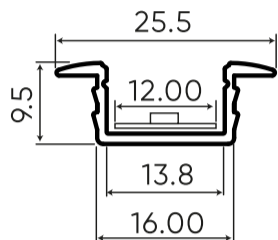

LED line PRIME

Symbol: 203679

EAN: 5905378203679

Inbouw aluminium profiel zilver 2m - PRIME set

Technisch tekenen