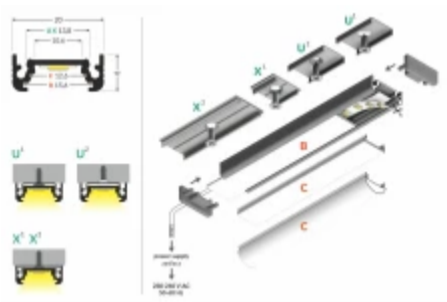

TOPMET

Symbol: 77270001

EAN: 5901597203674

SURFACE-profiel10 BC/UX 2000 wit

Het SURFACE10 BC/UX 2000-profiel in het wit is een moderne oplossing voor het monteren van oppervlakken. Gemaakt van aluminium, onderscheidt het zich door hoge kwaliteit en duurzaamheid. De lengte is 2000 mm, de breedte is 20 mm, en de hoogte is 8 mm, waardoor het een ideaal element van verlichtingssystemen. Geanodiseerde afwerking biedt weerstand tegen externe factoren en elegante verschijning.

Technische gegevens

Parameter	Waarde
Garantie	1
Maximale breedte van de LED-strip	10
Lengte	2000

Parameter	Waarde
Breedte	20
Hoogte	8

TOPMET

Symbol: 77270001

EAN: 5901597203674

SURFACE-profiel10 BC/UX 2000 wit

Technisch tekenen

Lichtverdeling

Extra productfoto's

Logistieke gegevens

Individuele verpakking

Hoeveelheid	1
Breedte	2000 mm
Hoogte	8 mm
Lengte	20 mm
Weegschaal	0,276 kg

Bulkverpakkingen

Hoeveelheid	50
Hoogte	0 mm
Lengte	500 mm
Weegschaal	0 kg