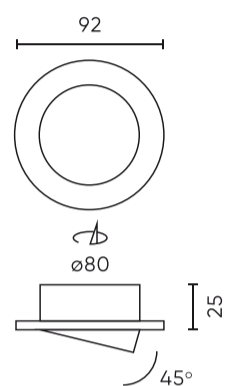

LED line PRIME

Symbol: 249259

EAN: 5901583249259

**PLAFONDLAMP draaibaar gietstuk
draaibaar rond IP20 zwart PRIME**

Technisch tekenen