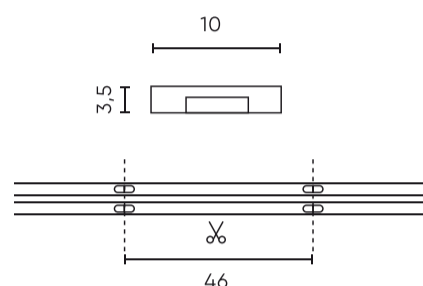

LED line PRIME

Symbol: 479877

EAN: 5907777479877

**LED 528 COB 24V 2700K 14W IP66 11mm
5m 1400lm/m PRIME**

Technisch tekenen