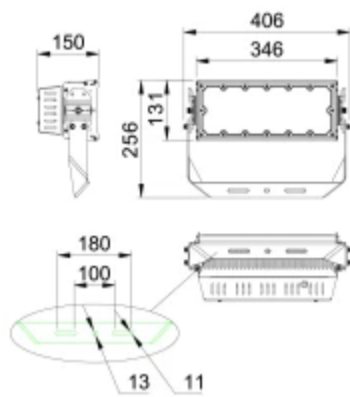

LED line PRIME

Symbol: 217119

EAN: 5905378217119

**Stadionarmatuur ESTADIO D:S 5000K
300W 51000lm P50 IP66 PRIME CRI80**

Technisch tekenen