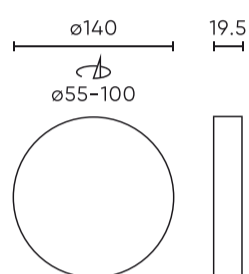

LED line LITE

Symbol: 202825

EAN: 5905378202825

**Downlight EASY FIX PRO
3CCT(3K/4K/5K) 6W 540lm rond IP20
Wit LITE**

Technisch tekenen