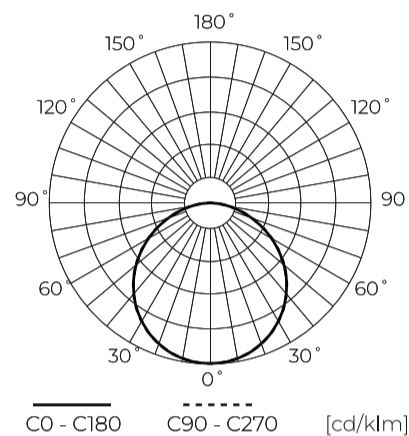

Technische gegevens

Parameter	Waarde
Energie-efficiëntieklasse 2019/2015	E
Garantie	3
Stroom	• 6 W
Spanning	• 220-240 V AC
Lichtkleurtemperatuur	• 3000 K • 4000 K • 5000 K
Lichte kleur	Wit
Kleurweergave-index Ra	80
Dichtheidsklasse	IP20
IK-beschermingsklasse	05
Elektrische beschermingsklasse	II
Lichtopbrengst	90
Totale lichtstroom	540
Behoudfactor van de lichtstroom	96
Houdbaarheid L70B50	25 000 h
Duurzaamheidsfactor	0.9
Dimfunctie	-

Parameter	Waarde
MacAdam's stappen	≤6
Voedingsspanningsfrequentie	50/60Hz
Stralingshoek	110
Diodetype	SMD2835
Aantal diodes	112
Vermogensfactor PF	0,7
Aantal aan/uit-cycli	20000
Opwarmtijd lamp tot 60%	1
Bedrijfstemperatuur	-20÷40
Voor toepassingen	Binnen in de kamers
Grootte van het montagegat	55-100
Hoogte	19,5
Diameter van de fitting	140 mm
Weegschaal	150
Materiaal (lampenkap)	Polycarbonaat

LED line LITE

Symbol: 202825

EAN: 5905378202825

**Downlight EASY FIX PRO
3CCT(3K/4K/5K) 6W 540lm rond IP20
Wit LITE**

Technisch tekenen

Lichtverdeling

Extra productfoto's

Logistieke gegevens

Europallet

Hoogte	1840 mm
Hoeveelheid in laag	240
Aantal lagen	4
Hoeveelheid: Europallet	960
Weegschaal	297,6 kg

LED line LITE

Symbol: 202825

EAN: 5905378202825

Downlight EASY FIX PRO
3CCT(3K/4K/5K) 6W 540lm rond IP20
Wit LITE