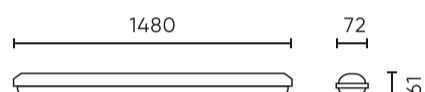

LED line PRIME

Symbol: 479600-LAW3HAT

EAN: 5905378220904

**LED line LINKER 4000K 55W 8250lm
IP65 150cm grijs PRIME noodmodule
LAW 3h AT**

Technisch tekenen

Lichtverdeling