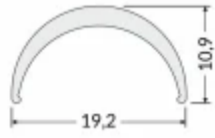

### Technische gegevens

Parameter	Waarde
Garantie	1

Parameter	Waarde
Lengte	1000

TOPMET

Symbol: A1130038

EAN: 5901597203094

**Tabel D klik 1000 melk**

**Technisch tekenen**

**Lichtverdeling**

**Extra productfoto's**

**Logistieke gegevens**

**Individuele verpakking**

Hoeveelheid	1
Breedte	1000 mm
Hoogte	20 mm
Lengte	0 mm
Weegschaal	0,056 kg

**Bulkverpakkingen**

Hoeveelheid	20
Hoogte	0 mm
Lengte	200 mm
Weegschaal	0 kg