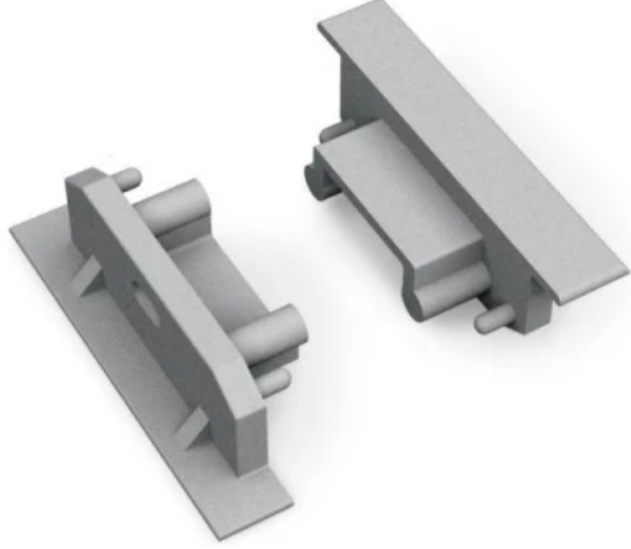

TOPMET

Symbol: A3980022

EAN: 5901597244653

**GROOVE trap14 gen2 SQ met grijs gat**

GROOVE 14 gen2 SQ in grijs is een hoogwaardig product gewijd aan het GROOVE14 profiel. Gemaakt van duurzaam ABS materiaal, het wordt gekenmerkt door een modern ontwerp en robuustheid van prestaties, die zorgt voor langdurig gebruik. De esthetische uitstraling perfect componeert met verschillende interieurstukken. Het product is eenvoudig te installeren, waardoor het een praktische oplossing is voor elk lichtproject.

**Technische gegevens**

Parameter	Waarde
Garantie	1

Parameter	Waarde
-----------	--------

TOPMET

Symbol: A3980022

EAN: 5901597244653

**GROOVE trap14 gen2 SQ met grijs gat**

Technisch tekenen

---

TOPMET

Symbol: A3980022

EAN: 5901597244653

**GROOVE trap14 gen2 SQ met grijs gat**

---

Voorbeeldimplementatie