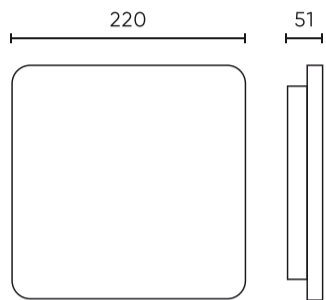

LED line PRIME

Symbol: 201170

EAN: 5905378201170

Plafonlamp ACTON 4000K 18W 2000lm vierkant IP54 wit PRIME

Technisch tekenen