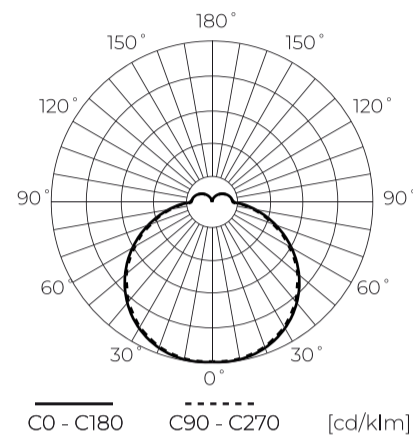

Lichtverdeling