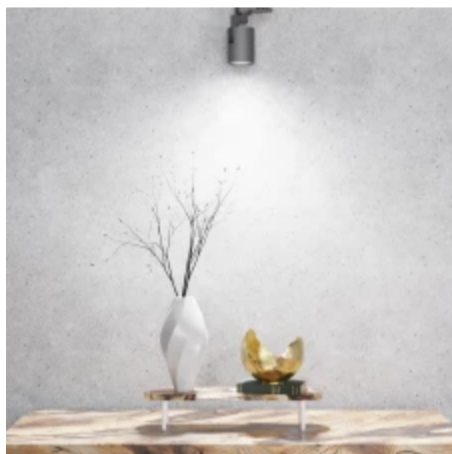

LED line PRIME

Symbol: 201477

EAN: 5905378201477

**LED-lamp GU10 6500K 5W 700lm 230V
120 ° PRIME Keramiek**

LED-lamp GU10 5W 6500K van LED-lijn PRIME is een perfecte combinatie van moderne technologie en energie-efficiëntie. Het geeft een helder, koel licht af met een lichtstroom van 700 lumens, wat vertaalt in een hoog lichtrendement van 140 lm/W. Het product biedt een duurzaamheid tot 30.000 uur en tot 50.000 schakelcycli zonder kwaliteitsverlies.

LED line PRIME

Symbol: 201477

EAN: 5905378201477

**LED-lamp GU10 6500K 5W 700lm 230V
120 ° PRIME Keramiek**

Technisch tekenen

Lichtverdeling

Extra productfoto's

Logistieke gegevens