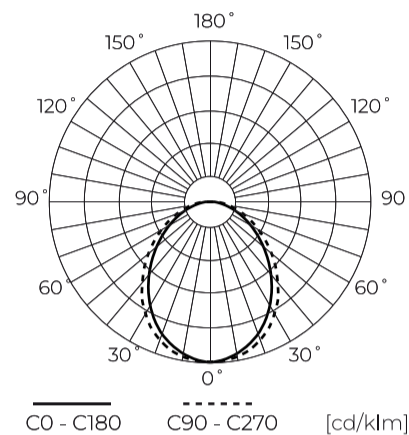

Technische gegevens

Parameter	Waarde
Energie-efficiëntieklasse 2019/2015	D
Garantie	5
Stroom	• 5 W
Spanning	• 170-250 V AC
Lichtkleurtemperatuur	• 6500 K
Lichte kleur	Wit
Kleurweergave-index Ra	80
Dichtheidsklasse	IP20
Lichtopbrengst	140
Totale lichtstroom	700 lm
Behoudfactor van de lichtstroom	96
Houdbaarheid L70B50	30 000 h

Parameter	Waarde
Duurzaamheidsfactor	0.9
MacAdam's stappen	≤6
Voedingsspanningsfrequentie	50/60Hz
Stralingshoek	120 °
Diodetype	SMD2835
Vermogensfactor PF	0,5
Aantal aan/uit-cycli	50000
Opwarmtijd lamp tot 60%	1
Voor toepassingen	Binnen in de kamers
Hoogte	55
Diameter van de fitting	50 mm
Materiaal (behuizing)	Keramiek

LED line PRIME

Symbol: 201477

EAN: 5905378201477

**LED-lamp GU10 6500K 5W 700lm 230V
120 ° PRIME Keramiek**

Technisch tekenen

Lichtverdeling

Extra productfoto's

Logistieke gegevens

Europallet

Hoogte	1860 mm
Hoeveelheid in laag	400
Aantal lagen	12
Hoeveelheid: Europallet	4800
Weegschaal	336 kg

LED line PRIME

Symbol: 201477

EAN: 5905378201477

**LED-lamp GU10 6500K 5W 700lm 230V
120 ° PRIME Keramiek**