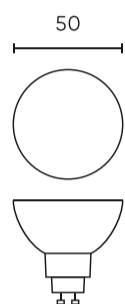

LED line PRIME

Symbol: 201477

EAN: 5905378201477

**LED-lamp GU10 6500K 5W 700lm 230V
120 ° PRIME Keramiek**

Technisch tekenen