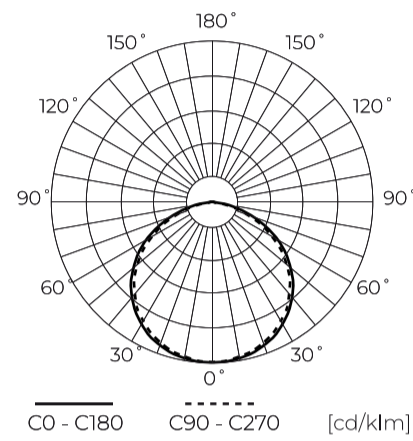

LED line LITE

Symbol: 242250

EAN: 5901583242250

**LED-lamp GU10 2700K 1W 80lm 230V
120 ° LITE glas**

Technisch tekenen

Lichtverdeling