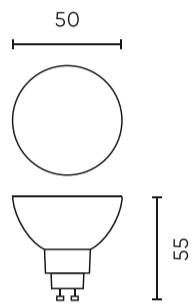

LED line LITE

Symbol: 242250

EAN: 5901583242250

**LED-lamp GU10 2700K 1W 80lm 230V
120 ° LITE glas**

Technisch tekenen