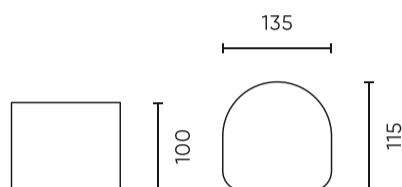

LED line LITE

Symbol: 475541

EAN: 5907777475541

**Buitenwandlamp LED 2x3W 4000K IP54
zwart CILINDER LITE**

Technisch tekenen