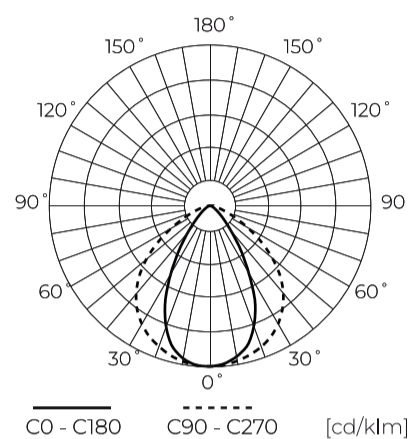

Technische gegevens

Parameter	Waarde
Energie-efficiëntieklasse 2019/2015	C
Garantie	5/7*
Stroom	• 20 W
Spanning	• 220-240 V AC
Lichtkleurtemperatuur	• 4000 K
Lichte kleur	Wit
Kleurweergave-index Ra	80
Dichtheidsklasse	IP20
IK-beschermingsklasse	08
Elektrische beschermingsklasse	I
Lichtopbrengst	130
Totale lichtstroom	2600
Behoudfactor van de lichtstroom	96
Houdbaarheid L70B50	50 000 h

Parameter	Waarde
L80B* – verschil B10–B50 ≈ 1 % (volgens LightingEurope) – verwaarloosbaar	35000 h
Duurzaamheidsfactor	0.9
MacAdam's stappen	≤6
Lengte van de stroppen	200 cm
Voedingsspanningsfrequentie	50/60Hz
Stralingshoek	60 x 110
Vermogensfactor PF	0,9
Opwarmtijd lamp tot 60%	1
Bedrijfstemperatuur	-20÷45
Voor toepassingen	Binnen in de kamers
Lengte	586
Breedte	70
Hoogte	52

LED line PRIME

Symbol: 475497

EAN: 5907777475497

**Lineaire armatuur FUSION 4000K 20W
2600lm 60*110° IP20 60cm zwart PRIME**

Technisch tekenen

Lichtverdeling

Extra productfoto's

Logistieke gegevens

Europallet

Hoeveelheid	288
Hoogte	1710 mm
Hoeveelheid in laag	48
Aantal lagen	6
Hoeveelheid: Europallet	288
Weegschaal	672 kg

LED line PRIME

Symbol: 475497

EAN: 5907777475497

**Lineaire armatuur FUSION 4000K 20W
2600lm 60*110° IP20 60cm zwart PRIME**