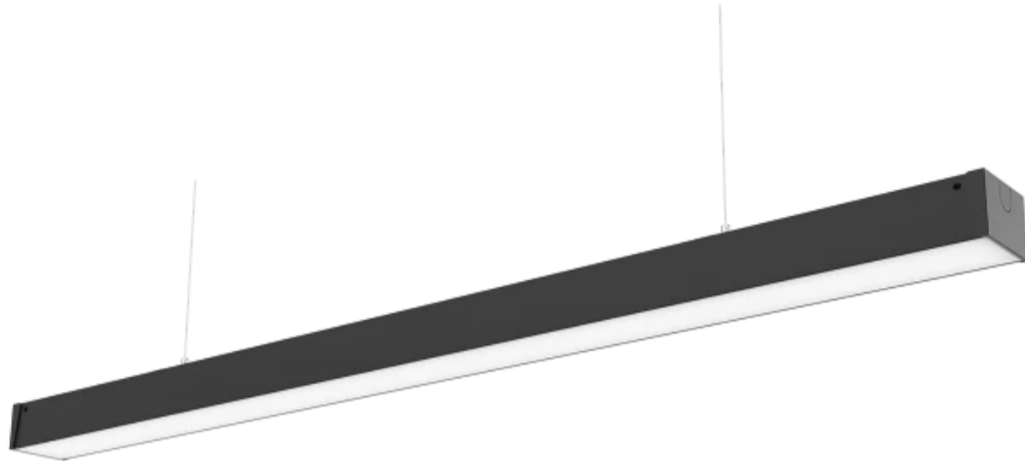

LED line PRIME

Symbol: 475497

EAN: 5907777475497

**Lineaire armatuur FUSION 4000K 20W
2600lm 60*110° IP20 60cm zwart PRIME**

FUSION 20W 4000K lineaire montage van de LED lijn PRIME is een uitstekende oplossing voor uitstekende elegantie, zwarte behuizing. Het geeft een lichtstroom van 2600 lumens af bij 130 lm/W. De gebruikte lichtverdelingshoek 60 x 110° en de mogelijkheid van montage op suspensies of op gips maken het ideaal voor verschillende opstellingen.

Technische gegevens

Parameter	Waarde
Energie-efficiëntieklasse 2019/2015	C
Garantie	5/7*
Stroom	• 20 W
Spanning	• 220-240 V AC
Lichtkleurtemperatuur	• 4000 K
Lichte kleur	Wit
Kleurweergave-index Ra	80
Dichtheidsklasse	IP20
IK-beschermingsklasse	08
Elektrische beschermingsklasse	I
Lichtopbrengst	130
Totale lichtstroom	2600
Behoudfactor van de lichtstroom	96
Houdbaarheid L70B50	50 000 h

LED line PRIME

Symbol: 475497

EAN: 5907777475497

**Lineaire armatuur FUSION 4000K 20W
2600lm 60*110° IP20 60cm zwart PRIME**

Technisch tekenen

Lichtverdeling

Extra productfoto's

Logistieke gegevens