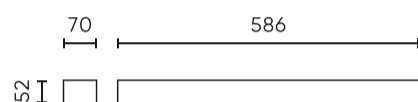

LED line PRIME

Symbol: 475497

EAN: 5907777475497

**Lineaire armatuur FUSION 4000K 20W
2600lm 60*110° IP20 60cm zwart PRIME**

Technisch tekenen