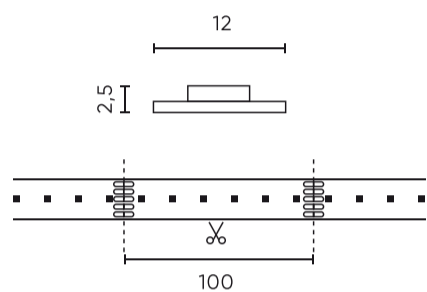

LED line PRIME

Symbol: 477316

EAN: 5907777477316

**LED strip 300/5m SMD 24V 4000K
RGBW 19.2W IP20 12mm 5m 400lm/m
PRIME**

Technisch tekenen