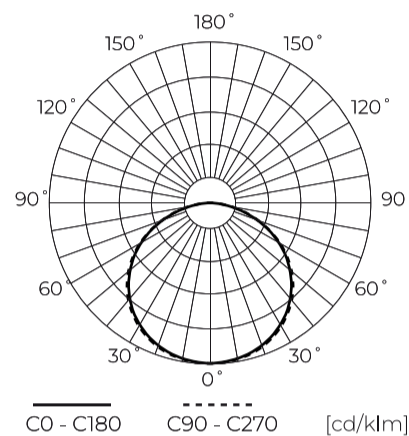

Lichtverdeling