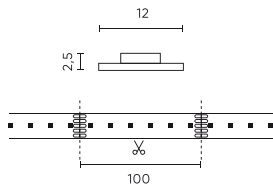

LED line PRIME

Symbol: 477316

EAN: 5907777477316

**LED strip 300/5m SMD 24V 4000K
RGBW 19.2W IP20 12mm 5m 400lm/m
PRIME**

Technisch tekenen