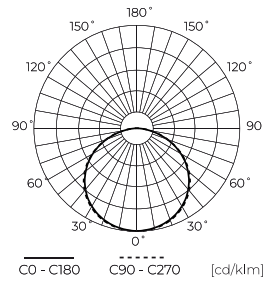

Lichtverdeling