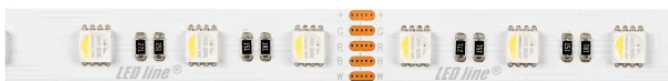

LED line PRIME

Symbol: 477316

EAN: 5907777477316

**LED strip 300/5m SMD 24V 4000K  
RGBW 19.2W IP20 12mm 5m 400lm/m  
PRIME**

LED-strip 300 SMD 24V 4000K RGBW 19.2W LED-lijn PRIME is een innovatieve lichtbron, gekenmerkt door hoge prestaties en duurzaamheid. Uitgerust met SMD 5050 diodes, genereert het heldere, zelfs verlichting met een kleurtemperatuur van 4000K en RGBW, waardoor effectieve kleurcombinaties mogelijk zijn. Dankzij de IP20 klasse is het ontworpen voor interne installatie.

**Technische gegevens**

Parameter	Waarde
Energie-efficiëntieklasse 2019/2015	G
Garantie	5
Stroom	• 19.2 W / m
Spanning	• 24 V DC
Lichtkleurtemperatuur	• 4000 K
Lichte kleur	RGBW (multicolor&white)
Kleurweergave-index Ra	80
Dichtheidsklasse	IP20
Snijgedeelte	10 cm
Behoudfactor van de lichtstroom	96
Houdbaarheid L70B50	50 000 h
L80B* - verschil B10-B50 ≈ 1 % (volgens LightingEurope) - verwaarloosbaar	35000 h
Duurzaamheidsfactor	0.9
Dimfunctie	PWM
MacAdam's stappen	≤3
Kabellengte	200 mm

Parameter	Waarde
Totale lichtstroom (meter)	400
Stroom (meter)	0,8
Stralingshoek	120
Diodetype	SMD 5050
Aantal diodes	300
Compatibel dimmertype	PWM
Laminaat (kleur)	Wit
Aantal diodes (meter)	60
Soort plakband	3M 300 LSE
Bedrijfstemperatuur	-25÷45
Voor toepassingen	Binnen in de kamers
Lengte	5000 mm
Breedte	12 mm
Hoogte	2 mm
Weegschaal	0,14 kg