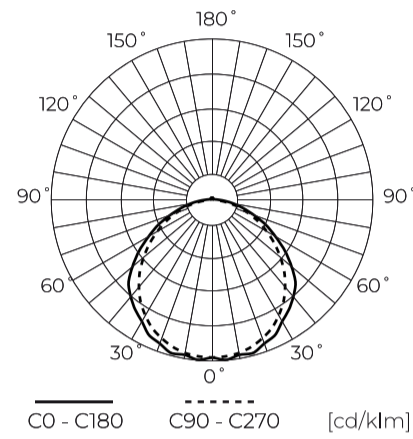

Technische gegevens

Parameter	Waarde
Energie-efficiëntieklasse 2019/2015	C
Garantie	5/7*
Stroom	• 30 W
Spanning	• 220-240 V AC
Lichtkleurtemperatuur	• 4000 K
Lichte kleur	Wit
Kleurweergave-index Ra	80
Dichtheidsklasse	IP65
IK-beschermingsklasse	08
Elektrische beschermingsklasse	I
Lichtopbrengst	150
Totale lichtstroom	4500
Behoudfactor van de lichtstroom	96
Houdbaarheid L70B50	100 000 h
L80B* – verschil B10–B50 ≈ 1 % (volgens LightingEurope) – verwaarloosbaar	75000 h
L90B* – verschil B10–B50 ≈ 1 % (volgens LightingEurope) – verwaarloosbaar	50000 h
Duurzaamheidsfactor	0.9

Parameter	Waarde
MacAdam's stappen	≤6
Voedingsspanningsfrequentie	50/60Hz
Stralingshoek	120
Diodetype	SMD2835
Duurzaamheid	100 000 h
Vermogensfactor PF	0,95
Aantal aan/uit-cycli	120000
Opwarmtijd lamp tot 60%	1
Bedrijfstemperatuur	-25 ÷ 45
Voor toepassingen	Binnen en buiten de kamers
Lengte	1190 mm
Breedte	72 mm
Hoogte	61 mm
Weegschaal	1,2 kg
Materiaal (behuizing)	Polycarbonaat
Materiaal (lampenkap)	Polycarbonaat

LED line PRIME

Symbol: 203709

EAN: 5905378203709

**Hermetische armatuur LINKER 4000K
30W 4500lm IP65 120cm grijs PRIME**

Technisch tekenen

Lichtverdeling

Extra productfoto's

Logistieke gegevens

Europallet

Hoeveelheid	180
Hoogte	1500 mm
Hoeveelheid in laag	
Aantal lagen	
Hoeveelheid: Europallet	12
Weegschaal	262,6 kg

LED line PRIME

Symbol: 203709

EAN: 5905378203709

**Hermetische armatuur LINKER 4000K
30W 4500lm IP65 120cm grijs PRIME**