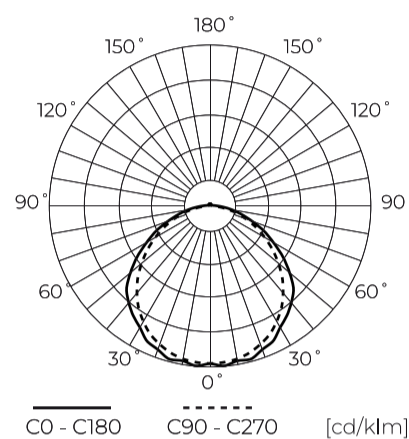

LED line PRIME

Symbol: 203709

EAN: 5905378203709

**Hermetische armatuur LINKER 4000K
30W 4500lm IP65 120cm grijs PRIME**

Technisch tekenen

Lichtverdeling