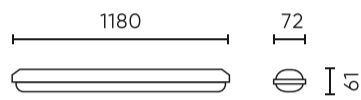

LED line PRIME

Symbol: 203709

EAN: 5905378203709

**Hermetische armatuur LINKER 4000K
30W 4500lm IP65 120cm grijs PRIME**

Technisch tekenen