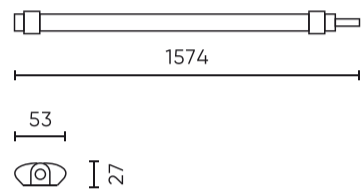

LED line LITE

Symbol: 211612

EAN: 5905378211612

**Hermetische armatuur LINIX 4000K
45W 5400lm IP65 150cm grijs LITE**

LINIX 45W 4000K 5400lm is een moderne high-performance lichtbron die 5400 lumen licht biedt. Uitgerust met LED-technologie, wordt het gekenmerkt door een laag energieverbruik van 45 W en een PF vermogensfactor van 0,95. Het voedingsbereik is 220 tot 240 V AC. De behuizing is weerbestendig met IP65 lekklasse en heeft een hoge mechanische sterkte IK07.

Technische gegevens

Parameter	Waarde
Stroom	• 45 W
Spanning	• 220-240 V AC
Lichtkleurtemperatuur	• 4000 K
Lichtopbrengst	120
Totale lichtstroom	5400
Houdbaarheid L70B50	20 000 h

Parameter	Waarde
Duurzaamheidsfactor	0,9
Stralingshoek	120
Bedrijfstemperatuur	-20/+40
Lengte	1574
Breedte	53
Hoogte	27

LED line LITE

Symbol: 211612

EAN: 5905378211612

**Hermetische armatuur LINIX 4000K
45W 5400lm IP65 150cm grijs LITE**

Technisch tekenen

Lichtverdeling

Extra productfoto's

Logistieke gegevens

Individuele verpakking

Breedte	51 mm
Hoogte	25 mm
Lengte	1575 mm
Weegschaal	0,363 kg

Bulkverpakkingen

Hoeveelheid	30
Breedte	275 mm
Hoogte	190 mm
Lengte	1580 mm
Weegschaal	11,9 kg
Reacties	

Europallet

Hoeveelheid	480
Hoogte	1,90 m
Hoeveelheid in laag	480
Aantal lagen	1
Hoeveelheid: Europallet	16
Weegschaal	215 kg