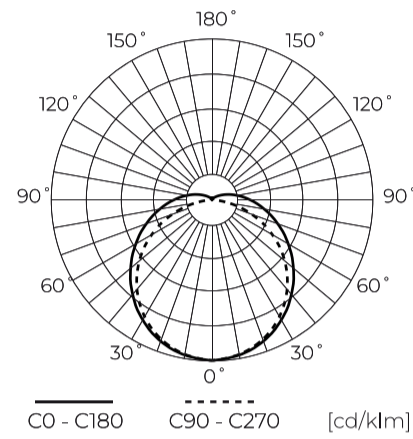

LED line LITE

Symbol: 211612

EAN: 5905378211612

**Hermetische armatuur LINIX 4000K
45W 5400lm IP65 150cm grijs LITE**

LINIX 45W 4000K 5400lm is een moderne high-performance lichtbron die 5400 lumen licht biedt. Uitgerust met LED-technologie, wordt het gekenmerkt door een laag energieverbruik van 45 W en een PF vermogensfactor van 0,95. Het voedingsbereik is 220 tot 240 V AC. De behuizing is weerbestendig met IP65 lekklasse en heeft een hoge mechanische sterkte IK07.

Technische gegevens

Parameter	Waarde
Stroom	• 45 W
Spanning	• 220-240 V AC
Lichtkleurtemperatuur	• 4000 K
Lichtopbrengst	120
Totale lichtstroom	5400
Houdbaarheid L70B50	20 000 h

Parameter	Waarde
Duurzaamheidsfactor	0,9
Stralingshoek	120
Bedrijfstemperatuur	-20/+40
Lengte	1574
Breedte	53
Hoogte	27

LED line LITE

Symbol: 211612

EAN: 5905378211612

**Hermetische armatuur LINIX 4000K
45W 5400lm IP65 150cm grijs LITE**

Technisch tekenen

Lichtverdeling

Extra productfoto's

Logistieke gegevens

Individuele verpakking

Breedte	51 mm
Hoogte	25 mm
Lengte	1575 mm
Weegschaal	0,363 kg

Bulkverpakkingen

Hoeveelheid	30
Breedte	275 mm
Hoogte	190 mm
Lengte	1580 mm
Weegschaal	11,9 kg
Reacties	

Europallet

Hoeveelheid	480
Hoogte	1,90 m
Hoeveelheid in laag	480
Aantal lagen	1
Hoeveelheid: Europallet	16
Weegschaal	215 kg