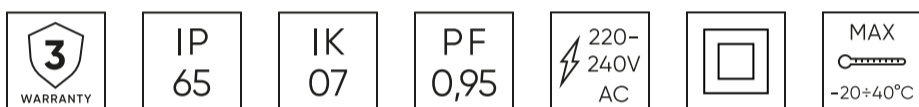

LED line LITE

Symbol: 211612

EAN: 5905378211612

**Hermetische armatuur LINIX 4000K
45W 5400lm IP65 150cm grijs LITE**

LINIX 45W 4000K 5400lm is een moderne high-performance lichtbron die 5400 lumen licht biedt. Uitgerust met LED-technologie, wordt het gekenmerkt door een laag energieverbruik van 45 W en een PF vermogensfactor van 0,95. Het voedingsbereik is 220 tot 240 V AC. De behuizing is weerbestendig met IP65 lekklasse en heeft een hoge mechanische sterkte IK07.

Technische gegevens

Parameter	Waarde
Stroom	• 45 W
Spanning	• 220-240 V AC
Lichtkleurtemperatuur	• 4000 K
Lichtopbrengst	120
Totale lichtstroom	5400
Houdbaarheid L70B50	20 000 h

Parameter	Waarde
Duurzaamheidsfactor	0,9
Stralingshoek	120
Bedrijfstemperatuur	-20/+40
Lengte	1574
Breedte	53
Hoogte	27