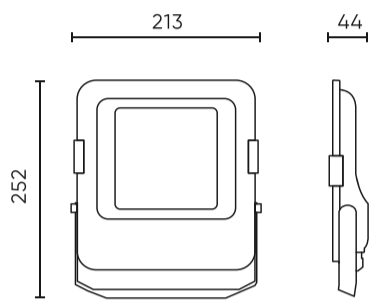

LED line PRIME

Symbol: 200302

EAN: 5905378200302

**FLOODLIGHT 4000K 50W 7000lm 60°
IP66 PRIME**

Technisch tekenen