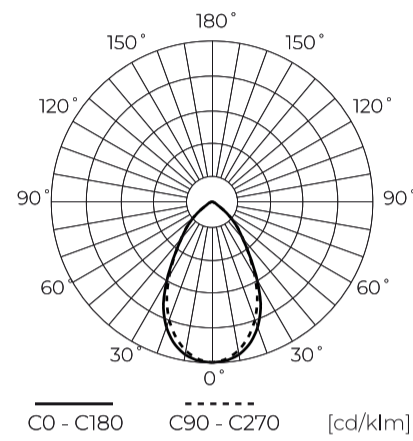

Lichtverdeling