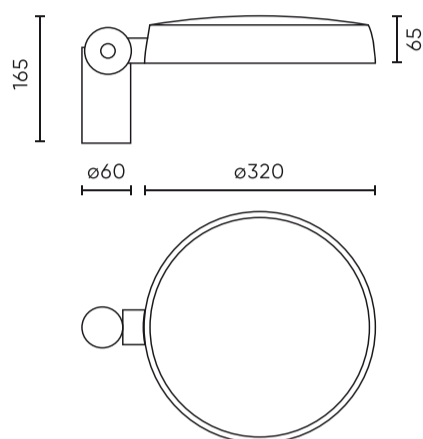

LED line PRIME

Symbol: 475473

EAN: 5907777475473

**LED line straatarmatuur ELIDA 4000K
40W 4800lm IP65 donkergrijs PRIME**

Technisch tekenen