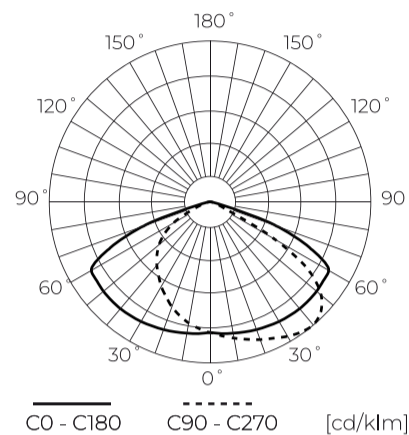

Lichtverdeling