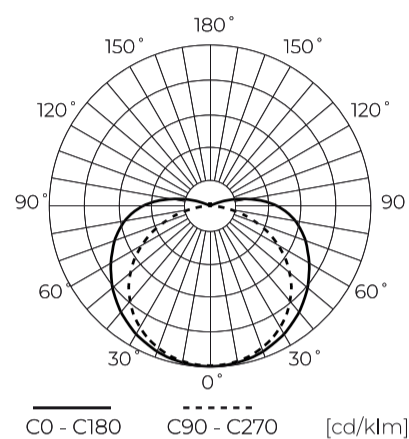

Technische gegevens

Parameter	Waarde
Energie-efficiëntieklasse 2019/2015	F
Garantie	5
Stroom	• 11 W / m
Spanning	• 24 V DC
Lichtkleurtemperatuur	• 6500 K
Lichte kleur	Wit
Kleurweergave-index Ra	90
Dichtheidsklasse	IP20
Snijgedeelte	5 cm
Lichtopbrengst	100
Behoudfactor van de lichtstroom	96
Houdbaarheid L70B50	50 000 h
L80B* – verschil B10–B50 ≈ 1 % (volgens LightingEurope) – verwaarloosbaar	35000 h
Duurzaamheidsfactor	0.9
Dimfunctie	PWM
MacAdam's stappen	≤3

Parameter	Waarde
Kabellengte	200 mm
Totale lichtstroom (meter)	1100
Stroom (meter)	0,46
Stralingshoek	180
Diodetype	COB
Aantal diodes	2400
Compatibel dimmertype	PWM
Laminaat (kleur)	Wit
Aantal diodes (meter)	480
Soort plakband	3M 300 LSE
Bedrijfstemperatuur	-30÷45
Voor toepassingen	Binnen in de kamers
Lengte	5000 mm
Breedte	8 mm
Hoogte	2
Weegschaal	0,098 kg

LED line PRIME

Symbol: 479808

EAN: 5907777479808

**LED strip 480 COB 24V 6500K 11W IP20
8mm 5m 1100lm/m PRIME**

Technisch tekenen

Lichtverdeling

Extra productfoto's

Logistieke gegevens

Europallet

Hoeveelheid	12000 m
Hoogte	1800 mm
Hoeveelheid in laag	240
Aantal lagen	10
Hoeveelheid: Europallet	2400
Weegschaal	355 kg

LED line PRIME

Symbol: 479808

EAN: 5907777479808

**LED strip 480 COB 24V 6500K 11W IP20
8mm 5m 1100lm/m PRIME**