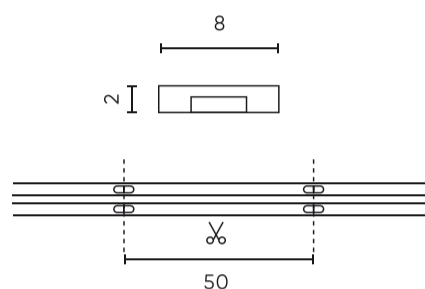

LED line PRIME

Symbol: 479808

EAN: 5907777479808

**LED strip 480 COB 24V 6500K 11W IP20
8mm 5m 1100lm/m PRIME**

Technisch tekenen