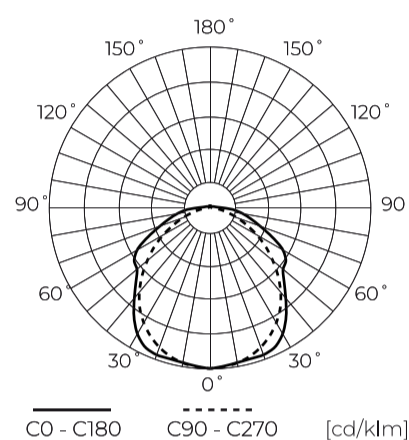

Parameter	Waarde
Stralingshoek	120
Sensortype	Magnetron
Vermogensfactor PF	0,9
Aantal aan/uit-cycli	50000
Opwarmtijd lamp tot 60%	1
Bedrijfstemperatuur	-25÷45
Voor toepassingen	Binnen en buiten de kamers
Lengte	1210 mm
Breedte	80 mm
Hoogte	69 mm
Weegschaal	1,76 kg
Levensduur van de batterij	3 h
Materiaal (behuizing)	Polycarbonaat
Materiaal (lampenkap)	Polycarbonaat
Noodmodule	• JA

Extra productfoto's

Logistieke gegevens

Individuele verpakking

Hoeveelheid	1
Breedte	83 mm
Hoogte	82 mm
Lengte	1215 mm
Weegschaal	1,95 kg

Bulkverpakkingen

Hoeveelheid	12
Breedte	316 mm
Hoogte	273 mm
Lengte	1232 mm
Weegschaal	28,7 kg