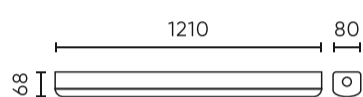

LED line PRIME

Symbol: 210219-LAW3HAT

EAN: 5905378220942

**Hermetische armatuur RANGER 3CCT
3K/4K/5K 10-40W 6000lm IP66 120cm
grijs PRIME bewegingssensor MV
noodmodule LAW 3h AT**

Technisch tekenen