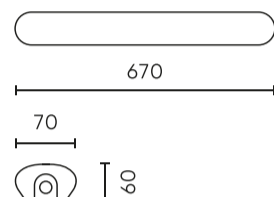

LED line LITE

Symbol: 203860-II

EAN: 5905378218215

**Hermetische armatuur VANTA 1xT8 LED
IP65 60cm grijs ABS/PS LITE**

Technisch tekenen