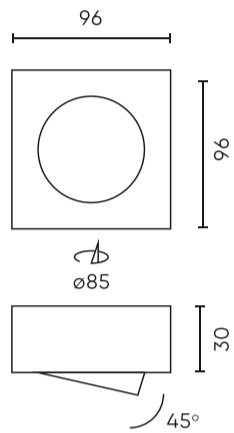

LED line PRIME

Symbol: 243141

EAN: 5901583243141

**PLAFONDLAMP CUBO MIDI vierkant
IP20 wit PRIME**

Technisch tekenen