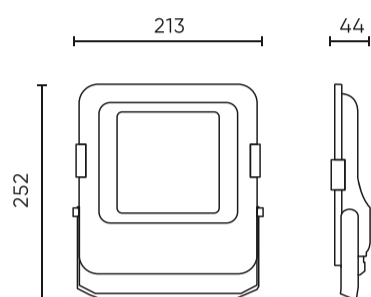

LED line PRIME

Symbol: 202900

EAN: 5905378202900

**FLOODLIGHT 3CCT (3K/4K/5K) 30W
4200lm 30° IP66 PRIME**

Technisch tekenen