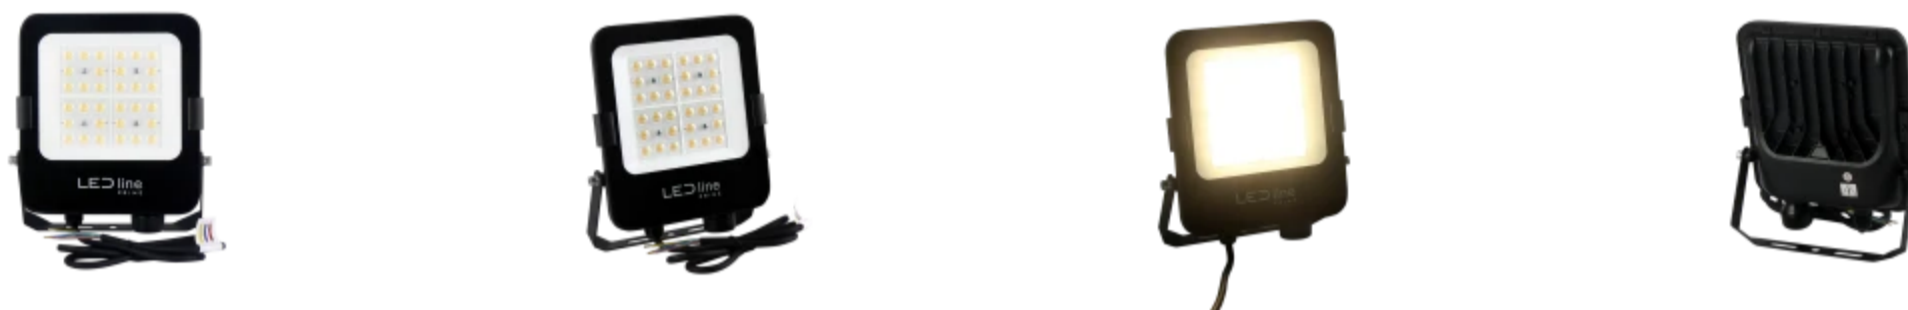

LED line PRIME

Symbol: 202900

EAN: 5905378202900

**FLOODLIGHT 3CCT (3K/4K/5K) 30W
4200lm 30° IP66 PRIME**

LED-lijn PRIME Floodlight 30W is een moderne verlichtingslamp met een lichtstroom van 4200 lm en een lichtefficiëntie van 140 lm/W. Dankzij de IP66-lekklasse en de IK08-weerstand is het ideaal voor toepassingen buitenshuis in moeilijke weersomstandigheden. De aluminium en geharde glazen behuizing garandeert duurzaamheid. De lamp werkt in het spanningsbereik 100 tot 227 V AC en biedt verschillende kleurtemperaturen (3000 K, 4000 K, 5000 K).

Parameter	Waarde
Kabellengte	890 mm
Montage type	Opbouw
Voedingsspanningsfrequentie	50/60Hz
Stralingshoek	30
Diodetype	SMD2835
Aantal diodes	96
Vermogensfactor PF	0,9
Aantal aan/uit-cycli	50000
Opwarmtijd lamp tot 60%	1
Bedrijfstemperatuur	-40÷45
Voor toepassingen	Binnen en buiten de kamers
Lengte	252 mm
Breedte	213 mm
Hoogte	43,5 mm
Weegschaal	1,1 kg
Materiaal (behuizing)	Aluminium
Materiaal (lampenkap)	Gehard glas

LED line PRIME

Symbol: 202900

EAN: 5905378202900

**FLOODLIGHT 3CCT (3K/4K/5K) 30W
4200lm 30° IP66 PRIME**

Technisch tekenen

Lichtverdeling

Extra productfoto's

Logistieke gegevens

Hoeveelheid	240
Hoogte	1,7 m
Hoeveelheid in laag	
Aantal lagen	
Hoeveelheid: Europallet	24
Weegschaal	340 kg

LED line PRIME

Symbol: 202900

EAN: 5905378202900

**FLOODLIGHT 3CCT (3K/4K/5K) 30W
4200lm 30° IP66 PRIME**