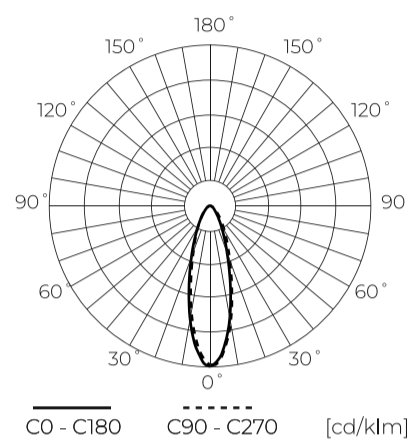

Lichtverdeling