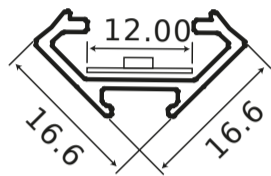

Technische gegevens

Parameter	Waarde
Garantie	5
Dichtheidsklasse	IP20
Maximale breedte van de LED-strip	12
Lengte	200 mm

Parameter	Waarde
Breedte	16,6 mm
Hoogte	16,6 mm
Weegschaal	0,353 kg
Materiaal (lampenkap)	Polycarbonaat

LED line PRIME

Symbol: 203655

EAN: 5905378203655

Wit aluminium hoekprofiel 2m - PRIME set

Technisch tekenen

Lichtverdeling

Extra productfoto's

Logistieke gegevens

Individuele verpakking

Hoeveelheid	1
Breedte	55 mm
Hoogte	12 mm
Lengte	2050 mm
Weegschaal	0,37 kg

Bulkverpakkingen

Hoeveelheid	20
Breedte	180 mm
Hoogte	150 mm
Lengte	2080 mm
Volume	0,056 m ³
Weegschaal	9,1 kg

Europallet

Hoogte
Aantal lagen
Weegschaal

LED line PRIME

Symbol: 203655

EAN: 5905378203655

Wit aluminium hoekprofiel 2m - PRIME set

Voorbeeldimplementatie